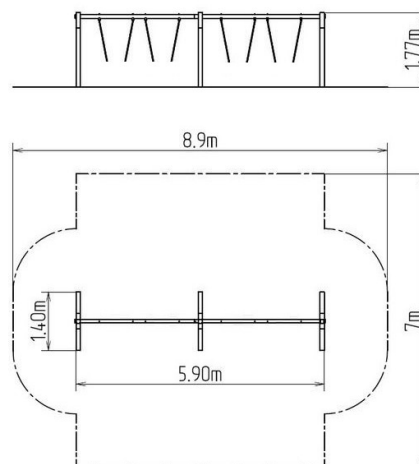

Řetězová čtyřhoupačka RH410D (v.p. 1 m)

Typ výrobku RH-410D-10

Základní informace

Doporučený věk	2 - 15 let
Minimální prostor	8,9 m x 7 m
Rozměr zařízení d. š. v.:	5,9 m x 1,4 m x 1,77 m
Výška volného pádu:	1 m
Nosnost:	216 kg
Max. počet uživatelů:	4
Dopadová plocha:	dle normy EN 1177 - trávník
Určení:	exteriér
Dostupnost náhradních dílů:	dodá výrobce
Certifikát shody s normou:	ČSN EN 1176 - 1, 2

Materiál

Dřevěné části - lepené hranoly
Kovové části - konstrukční ocel

Povrchová úprava

Impregnace a třívrstvá aplikace vrchního lazurovacího laku
Žárové zinkování

Popis

Nosná konstrukce houpačky je vyrobena z lepených hranolů. Toto řešení zajišťuje maximální možnou ochranu proti vzniku prasklin, které jsou běžné u výrobků z mimostředového dřeva. Povrchová úprava těchto hranolů spočívá v impregnaci a třívrstvé aplikaci vrchního lazurovacího laku, splňující podmínky normy EN 71/3 (bezpečné pro dětské hračky).