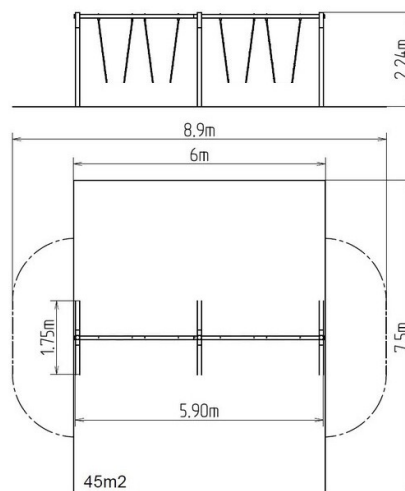

Řetězová čtyřhoupačka RH410D (v.p. 1,5 m)

Typ výrobku RH-410D-15

Základní informace

Doporučený věk	2 - 15 let
Minimální prostor	8,9 m x 7,5 m
Rozměr zařízení d. š. v.:	5,9 m x 1,75 m x 2,24 m
Výška volného pádu:	1,5 m
Nosnost:	216 kg
Max. počet uživatelů:	4
Dopadová plocha:	dle normy EN 1177, 45 m ²
Určení:	exteriér
Dostupnost náhradních dílů:	dodá výrobce
Certifikát shody s normou:	ČSN EN 1176 - 1, 2

Materiál

Dřevěné části - lepené hranoly
Kovové části - konstrukční ocel

Povrchová úprava

Impregnace a třivrstvá aplikace vrchního lazurovacího laku
Žárové zinkování

Popis

Nosná konstrukce houpačky je vyrobena z lepených hranolů. Toto řešení zajišťuje maximální možnou ochranu proti vzniku prasklin, které jsou běžné u výrobků z mimostředového dřeva. Povrchová úprava těchto hranolů spočívá v impregnaci a třivrstvé aplikaci vrchního lazurovacího laku, splňující podmínky normy EN 71/3 (bezpečné pro dětské hračky).