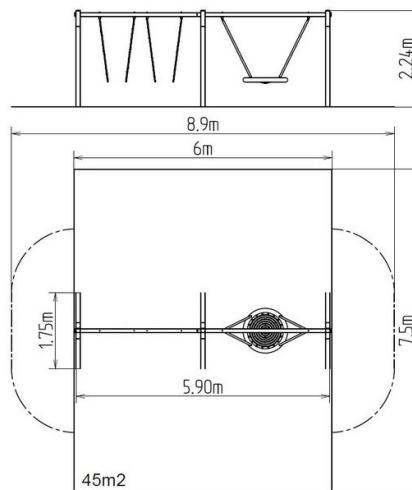

Vybavení

1x sedátko "HNÍZDO" (průměr 1 m), 1x kovový nosník