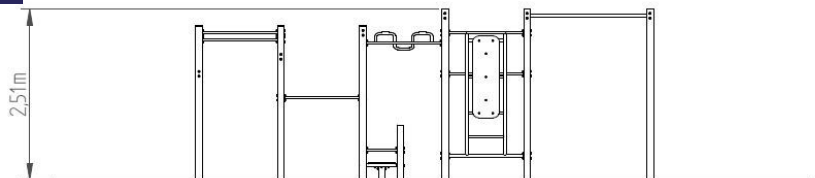

Street workoutová sestava WS8022YD - žlutá

Typ výrobku WS-8022YD-15

Základní informace

Doporučený věk	Neurčeno
Minimální prostor	11 m x 6 m
Rozměr zařízení d. š. v.:	6,75 m x 2,58 m x 2,51 m
Výška volného pádu:	1,5 m
Nosnost:	702 kg
Max. počet uživatelů:	9
Dopadová plocha:	dle normy ČSN EN 16630
Určení:	exteriér
Dostupnost náhradních dílů:	dodá výrobce
Certifikát shody s normou:	ČSN EN 16630

Materiál

Kovové části - konstrukční ocel
Plastové části - HDPE

Povrchová úprava

Duplexní nástřík práškovou vypalovací barvou
Žárové zinkování

Popis

Nosná konstrukce workoutové sestavy je vyrobena z konstrukční oceli, která je proti korozi chráněna povrchovou úpravou zinkováním, čímž se docílí velmi výrazného prodloužení životnosti herního prvku nebo duplexním nástříkem práškovou vypalovací barvou dle RAL. Veškeré další kovové prvky např. madla, bradla, atd. jsou také upravovány zinkováním nebo duplexním nástříkem práškovou vypalovací barvou dle RAL, případně dle přání objednatele mohou být dané prvky v nerezovém provedení. Veškeré desky lavic a stepů jsou vyrobeny z vysoce kvalitního plastu HDPE (vysokotlaký, celoprobarevný polyetylen, který se vyznačuje vysokou barevnou stálostí, odolností proti UV záření a hlavně bezpečností, protože je nelámaný a neohrožuje tak žádné nebezpečí zranění ostrými úlomky). Veškerý spojovací materiál je pozinkovaný nebo nerezový.

Vybavení

7x hrazda, ručkovadlo, žebřík, lavice rovná, 2x vzpěra, šikmé ručkovadlo. Barevné varianty: modro-černá, šedo-černá, červeno-černá, zeleno-černá, oranžovo-černá, žluto-černá.