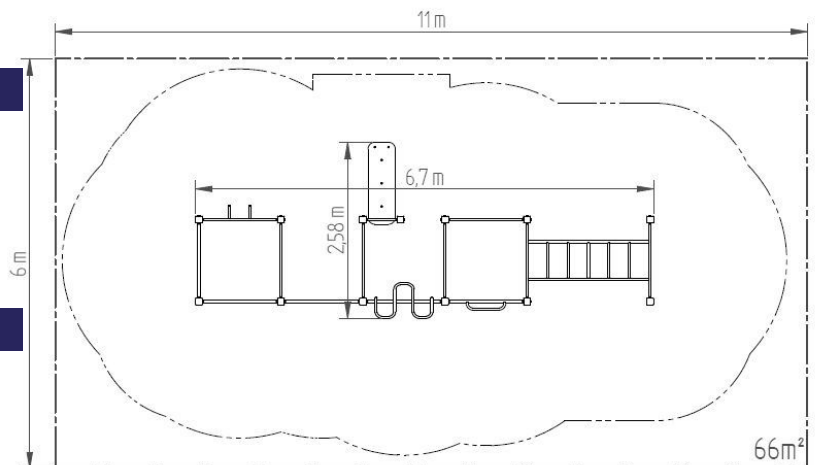

Street workoutová sestava WS8022YD - žlutá

Typ výrobku WS-8022YD-15

Základní informace

Doporučený věk	Neurčeno
Minimální prostor	11 m x 6 m
Rozměr zařízení d. š. v.:	6,75 m x 2,58 m x 2,51 m
Výška volného pádu:	1,5 m
Nosnost:	702 kg
Max. počet uživatelů:	9
Dopadová plocha:	dle normy ČSN EN 16630
Určení:	exteriér
Dostupnost náhradních dílů:	dodá výrobce
Certifikát shody s normou:	ČSN EN 16630

Materiál

Kovové části - konstrukční ocel
Plastové části - HDPE

Povrchová úprava

Duplexní nástřík práškovou vypalovací barvou
Žárové zinkování

Popis

Nosná konstrukce workoutové sestavy je vyrobena z konstrukční oceli, která je proti korozi chráněna povrchovou úpravou zinkováním, čímž se docílí velmi výrazného prodloužení životnosti herního prvku nebo duplexním nástříkem práškovou vypalovací barvou dle RAL. Veškeré další kovové prvky např. madla, bradla, atd. jsou také upravovány zinkováním nebo duplexním nástříkem práškovou vypalovací barvou dle RAL, případně dle přání objednatele mohou být dané prvky v nerezovém provedení. Veškeré desky lavic a stepů jsou vyrobeny z vysoce kvalitního plastu HDPE (vysokotlaký, celoprobarevný polyetylen, který se vyznačuje vysokou barevnou stálostí, odolností proti UV záření a hlavně bezpečností, protože je nelámaný a neohrožuje tak žádné nebezpečí zranění ostrými úlomky). Veškerý spojovací materiál je pozinkovaný nebo nerezový.