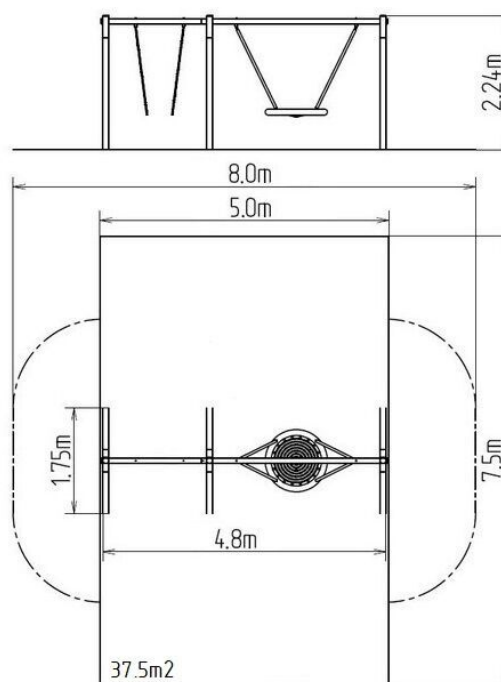

Řetězová dvojhoupačka RH220D (v.p. 1,5 m)

Typ výrobku RH-220D-15

Základní informace

Doporučený věk	2 - 15 let
Minimální prostor	8 m x 7,5 m
Rozměr zařízení d. š. v.:	4,8 m x 1,75 m x 2,24 m
Výška volného pádu:	1,5 m
Nosnost:	324 kg
Max. počet uživatelů:	6
Dopadová plocha:	dle normy EN 1177, 37,5
Určení:	exteriér
Dostupnost náhradních dílů:	dodá výrobce
Certifikát shody s normou:	ČSN EN 1176 - 1, 2

Materiál

Dřevěné části - lepené hranoly
Kovové části - konstrukční ocel
Lana závěsná HNÍZDO - polypropylen s vnitřním ocelovým jádrem
Lana sedátko HNÍZDO - polypropylen z vysokopevnostního vlákna

Povrchová úprava

Vybavení

1x sedátko "HNÍZDO" (průměr 1 m), 1x kovový nosník