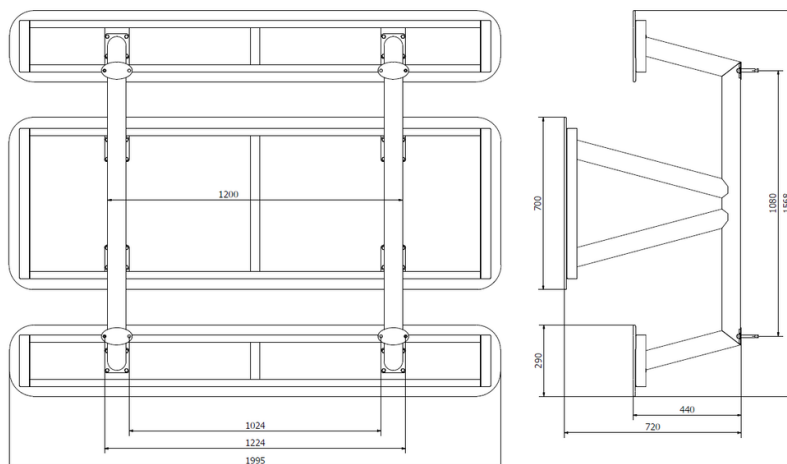

Venkovní piknikový stůl BS-301

Typ výrobku BS-301K

Základní informace

Doporučený věk	od 0 let
Minimální prostor	5 m x 4,57 m
Rozměr zařízení d. š. v.:	2 m x 1,57 m x 0,72 m
Výška volného pádu:	m
Nosnost:	Neurčeno
Max. počet uživatelů:	Neurčeno
Dopadová plocha:	dle normy EN 1177 - trávník
Určení:	exteriér
Dostupnost náhradních dílů:	dodá výrobce
Certifikát shody s normou:	

Materiál

Kovové části - konstrukční ocel
Deska - HPL

Povrchová úprava

Duplexní nástřik práškovou vypalovací barvou
Žárové zinkování

Popis

Nosná konstrukce je vyrobena z konstrukční oceli, která je proti korozi chráněna povrchovou úpravou zinkováním nebo duplexním nástřikem práškovou vypalovací barvou dle RAL.
Deska je vyrobena z HPL (vysokotlaký laminát, který se vyznačuje vysokou barevnou stálostí, odolností proti poškrábání a odolností proti vodě). Veškerý spojovací materiál je pozinkovaný nebo nerezový.

Vybavení

2x šachy