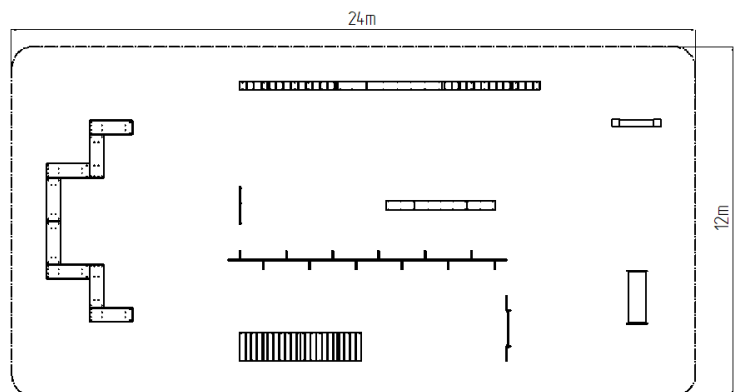

Agility hřiště AH-12

Typ výrobku AH-12

Základní informace

Doporučený věk	0 - 0 let
Minimální prostor	24 m x 12 m
Rozměr zařízení d. š. v.:	m x m x m
Výška volného pádu:	m
Nosnost:	Neurčeno
Max. počet uživatelů:	Neurčeno
Dopadová plocha:	trávník
Určení:	exteriér
Dostupnost náhradních dílů:	dodá výrobce
Certifikát shody s normou:	

Materiál

Kovové části - konstrukční ocel
 Plastové části - Foamlite
 Tunel - sklolaminát
 Tyč - PE

Povrchová úprava

Duplexní nástřik práškovou vypalovací barvou
 Žárové zinkování

Popis

Nosná konstrukce je vyrobena z konstrukční oceli, která je proti korozi chráněna povrchovou úpravou zinkováním, čímž se docílí velmi výrazného prodloužení životnosti herního prvku nebo duplexním nástřikem práškovou vypalovací barvou dle RAL. Tyto konstrukce jsou uloženy do betonového lože. Veškeré další kovové prvky jsou také upravovány zinkováním nebo duplexním nástřikem práškovou vypalovací barvou dle RAL.

Slalomová tyč je vyrobena z polyethylenu. Desky jsou vyrobeny z materiálu Foamlite (vysokotlaký, celoprobarvený, který se vyznačuje vysokou barevnou stálostí, odolností proti UV záření a hlavně bezpečností, protože je nelámaný a nehrozí tak žádná nebezpečí zranění ostrými úlomky). Prolézací tunel je vyroben z laminátu, který je UV stabilní a vyznačuje se vysokou barevnou stálostí. Veškerý spojovací materiál je pozinkovaný nebo nerezový.