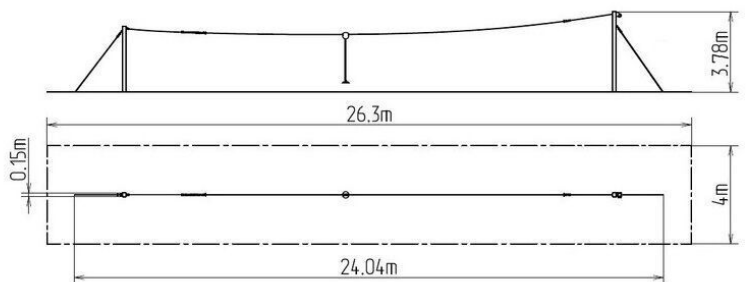

Lanovka sloupová LD010KB - modrá

Typ výrobku LD-010KB20-10

Základní informace

Doporučený věk	3 - 15 let
Minimální prostor	26,3 m x 4 m
Rozměr zařízení d. š. v.:	24,04 m x 0,15 m x 3,78 m
Výška volného pádu:	1 m
Nosnost:	130 kg
Max. počet uživatelů:	2
Dopadová plocha:	dle normy EN 1177 - trávník
Určení:	exteriér
Dostupnost náhradních dílů:	dodá výrobce
Certifikát shody s normou:	ČSN EN 1176 - 1

Materiál

Kovové díly - konstrukční ocel

Povrchová úprava

Duplexní nástřik práškovou vypalovací barvou
Žárové zinkování

Popis

Nosné konstrukce jsou vyrobeny z konstrukční oceli, která je proti korozi chráněna povrchovou úpravou zinkováním, čímž se docílí velmi výrazného prodloužení životnosti herního prvku nebo duplexním nástřikem práškovou vypalovací barvou dle RAL. Tato konstrukce je uložena do betonového lože. Veškerý spojovací materiál je pozinkovaný nebo nerezový.