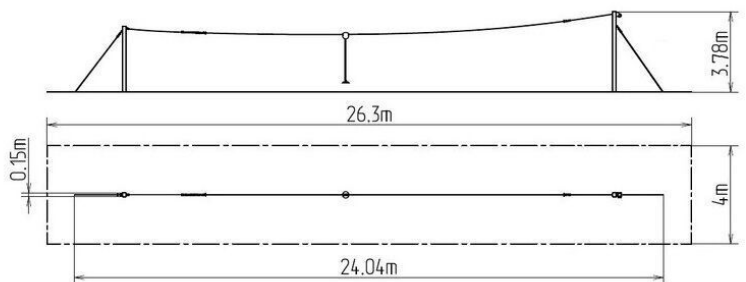

Lanovka sloupová LD010KR - červená

Typ výrobku LD-010KR20-10

Základní informace

Doporučený věk	3 - 15 let
Minimální prostor	26,3 m x 4 m
Rozměr zařízení d. š. v.:	24,04 m x 0,15 m x 3,78 m
Výška volného pádu:	1 m
Nosnost:	130 kg
Max. počet uživatelů:	2
Dopadová plocha:	dle normy EN 1177 - trávník
Určení:	exteriér
Dostupnost náhradních dílů:	dodá výrobce
Certifikát shody s normou:	ČSN EN 1176 - 1

Materiál

Kovové díly - konstrukční ocel

Povrchová úprava

Duplexní nástřik práškovou vypalovací barvou
Žárové zinkování

Popis

Nosné konstrukce jsou vyrobeny z konstrukční oceli, která je proti korozi chráněna povrchovou úpravou zinkováním, čímž se docílí velmi výrazného prodloužení životnosti herního prvku nebo duplexním nástřikem práškovou vypalovací barvou dle RAL. Tato konstrukce je uložena do betonového lože.