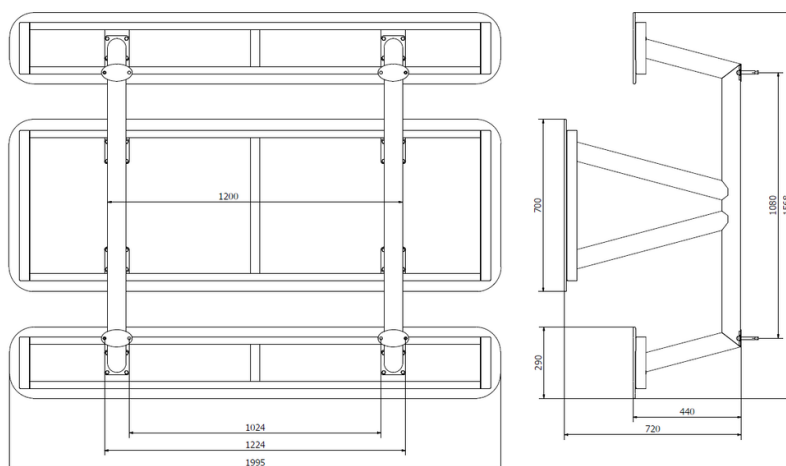

Venkovní piknikový stůl BS-302

Typ výrobku BS-302K

Základní informace

Doporučený věk	od 0 let
Minimální prostor	5 m x 4,57 m
Rozměr zařízení d. š. v.:	2 m x 1,57 m x 0,72 m
Výška volného pádu:	m
Nosnost:	Neurčeno
Max. počet uživatelů:	Neurčeno
Dopadová plocha:	dle normy EN 1177 - trávník
Určení:	exteriér
Dostupnost náhradních dílů:	dodá výrobce
Certifikát shody s normou:	

Materiál

Kovové části - konstrukční ocel
Deska - HPL

Povrchová úprava

Duplexní nástřik práškovou vypalovací barvou
Žárové zinkování

Popis

Nosná konstrukce je vyrobena z konstrukční oceli, která je proti korozi chráněna povrchovou úpravou zinkováním nebo duplexním nástřikem práškovou vypalovací barvou dle RAL.
Deska je vyrobena z HPL (vysokotlaký laminát, který se vyznačuje vysokou barevnou stálostí, odolností proti poškrábání a odolností proti vodě). Veškerý spojovací materiál je pozinkovaný nebo nerezový.